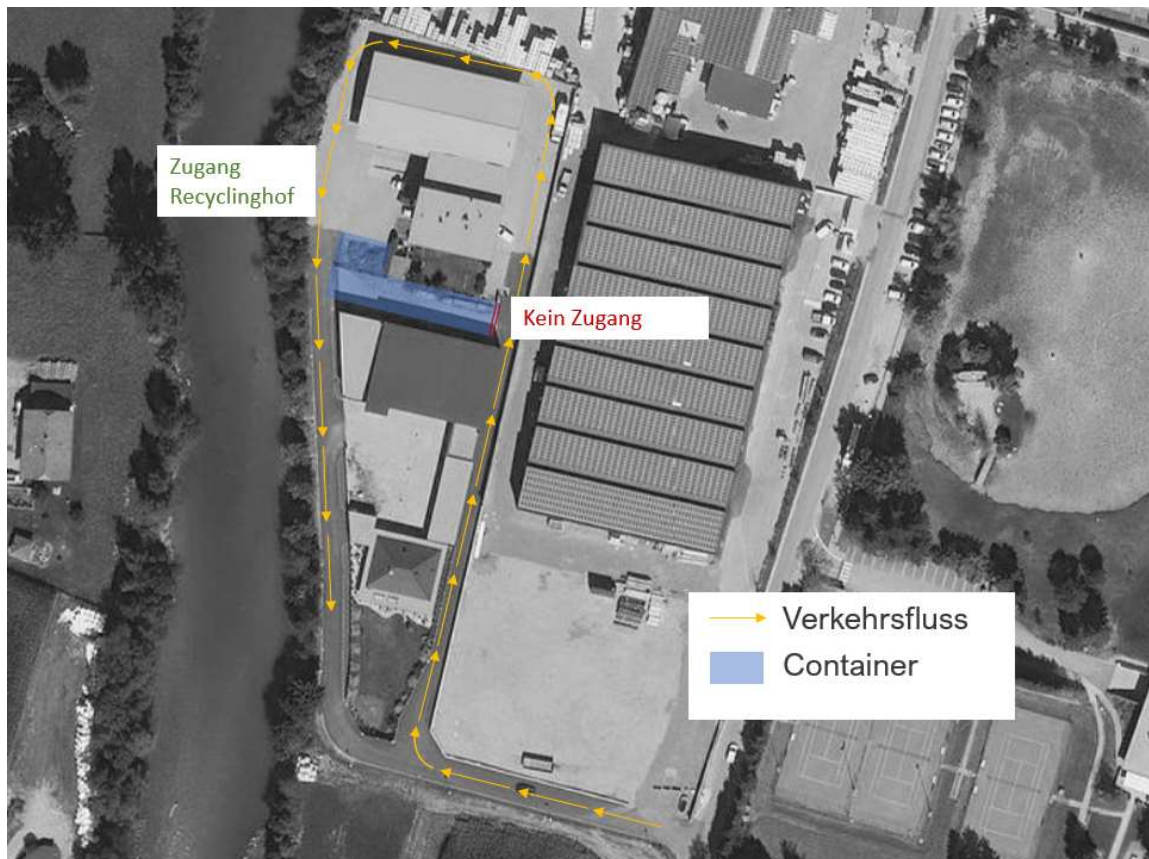

Wichtige Mitteilung

Nachdem es uns seitens der Gemeindeverwaltung nun endlich gelungen ist, sowohl die Finanzierung als auch die Ausschreibung für den Neubau des Recyclinghofes abzuwickeln, möchten wir mit dem Neubau so schnell als möglich starten.

Um dies zu ermöglichen, wird der Recyclinghof auf das Areal vom heutigen Bauhof umgesiedelt und der Zugang erfolgt über die Josef- Riehl-Straße. Die Öffnungszeiten bleiben unverändert. Auch können weiterhin alle Wertstoffe entsorgt werden.

Die Umsiedelung des Recyclinghofes erfolgt am Dienstag, 19. September, weshalb der Recyclinghof an diesem Tag geschlossen bleibt. Danke für das Verständnis!

Recyclinghof
DIENSTAG 19. SEPTEMBER
GESCHLOSSEN